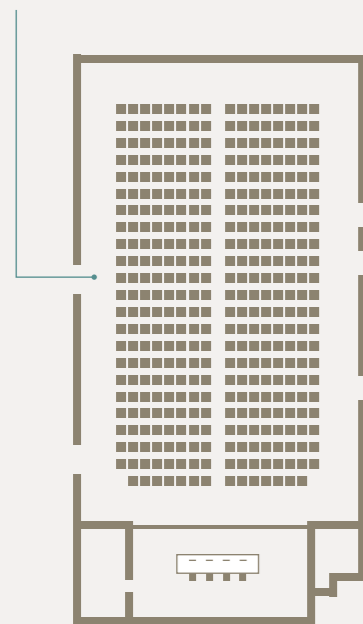

Disponiamo di sei sale meeting adatte ai più vari impieghi. L'allestimento prevede: impianto audio, videoproiettore, schermo, lavagna a fogli mobili. Su richiesta sono disponibili anche servizi di supporto quali traduzione simultanea e assistenza tecnica

AUDITORIUM

SALA MEETING FERENTO

SALA VULCI

SALA MEETING TUSCIA

SALA MEETING TUSCIA

Sale meeting meeting rooms	Dimensioni Dimension	Altezza Height	Superficie Area	Platea Teather	Ferro di Cavallo U-Shape	Banchi da scuola classroom	Tavolo unico Board Room
AUDITORIUM	27,00x15,00m	3,25m	400,00 mq	400	100	200	100
SALA FARNESE	17,68x8,85m	4,00m	156,00 mq	130	60	70	60
SALA TUSCIA	17,70x5,75m	2,93m	101,00 mq	60			
SALA FERENTO	8,90x7,40m	3,20m	66,00 mq	40	25	20	
SALA VULCI	10,23x7,00m	3,48m	73,00 mq	60	40	40	40
SALA STUDIO	4,10x4,4,46m	3,35m	18,00 mq	15	8		8