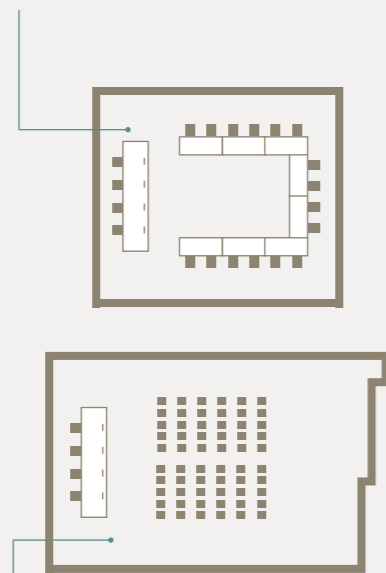

AUDITORIUM

SALA MEETING FERENTO

SALA VULCI

SALA MEETING TUSCIA

SALA MEETING TUSCIA

Sale meeting meeting rooms	Dimensioni Dimension	Altezza Height	Superficie Area	Platea Teather	Ferro di Cavallo U-Shape	Banchi da scuola classroom	Tavolo unico Board Room
AUDITORIUM	27,00x15,00m	3,25m	400,00 mq	400	100	200	100
SALA FARNESE	17,68x8,85m	4,00m	156,00 mq	130	60	70	60
SALA TUSCIA	17,70x5,75m	2,93m	101,00 mq	60			
SALA FERENTO	8,90x7,40m	3,20m	66,00 mq	40	25	20	
SALA VULCI	10,23x7,00m	3,48m	73,00 mq	60	40	40	40
SALA STUDIO	4,10x4,4,46m	3,35m	18,00 mq	15	8		8